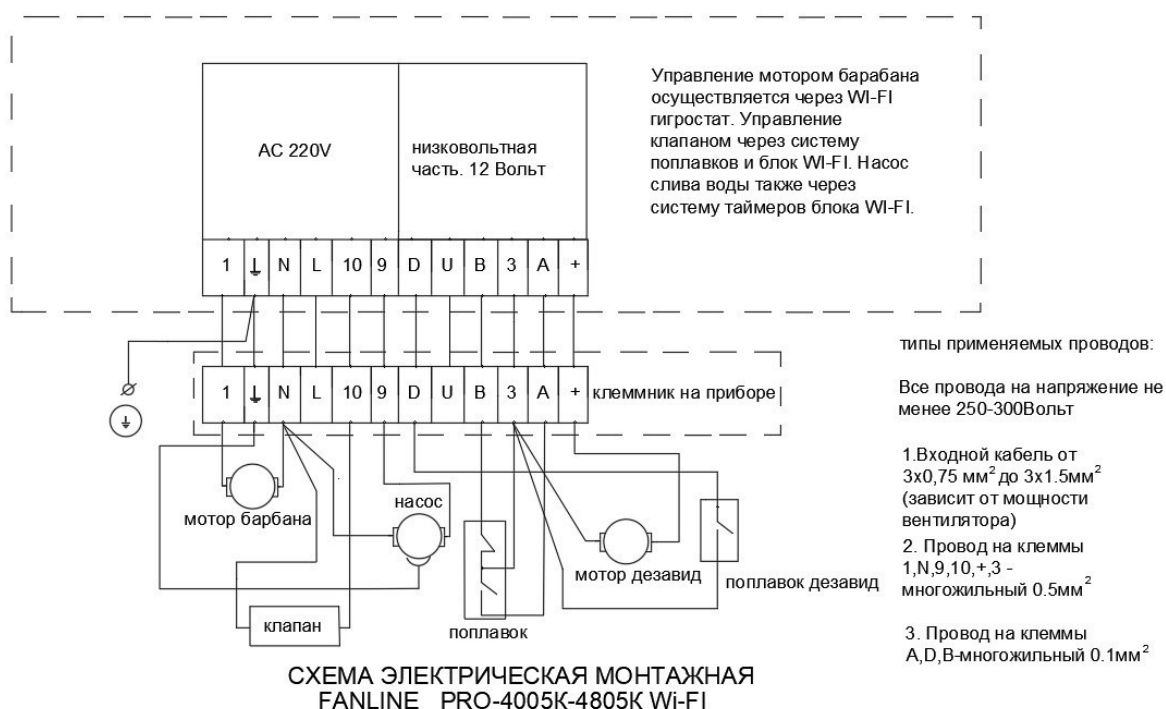

Все исполнительные механизмы выведены на монтажную панель.

Для облегчения подключения модулей умного дома к исполнительным механизмам, канальный увлажнитель снабжен дополнительным модулем реле, который кроме контроля состояния датчиков воды и управления клапаном подачи воды, обеспечивает визуальную индикацию основных параметров.