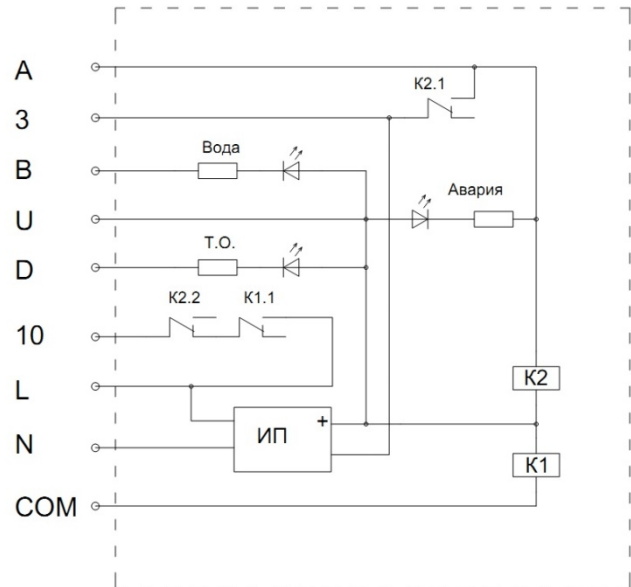

Все исполнительные механизмы выведены на монтажную панель.

Для облегчения подключения модулей умного дома к исполнительным механизмам, канальный увлажнитель снабжен дополнительным модулем реле, который кроме контроля состояния датчиков воды и управления клапаном подачи воды, обеспечивает визуальную индикацию основных параметров.

Подключение исполнительных механизмов увлажнителя к данному модулю реле, необходимо выполнить в соответствии с электрической схемой, представленной ниже.

Устройства увлажнителя подключаемые к модулю

Модуль реле подключения к Wi-Fi