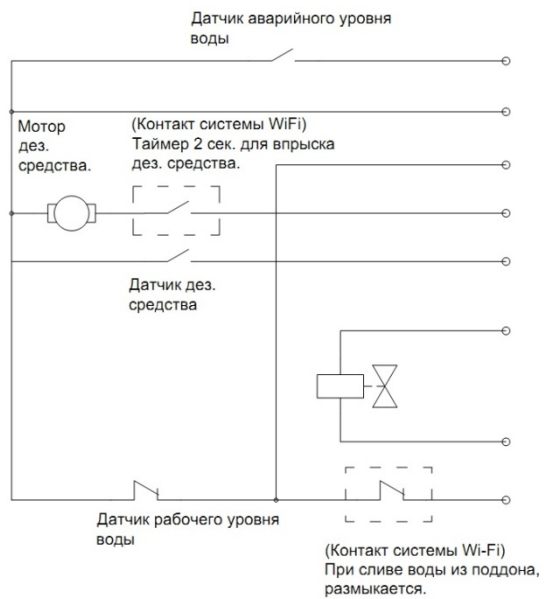

Все исполнительные механизмы выведены на монтажную панель.

Для облегчения подключения модулей умного дома к исполнительным механизмам, канальный увлажнитель снабжен дополнительным модулем реле, который кроме контроля состояния датчиков воды и управления клапаном подачи воды, обеспечивает визуальную индикацию основных параметров.

Подключение исполнительных механизмов увлажнителя к данному модулю реле, необходимо выполнить в соответствии с электрической схемой, представленной ниже.

Устройства увлажнителя подключаемые к модулю

Модуль реле подключения к Wi-Fi