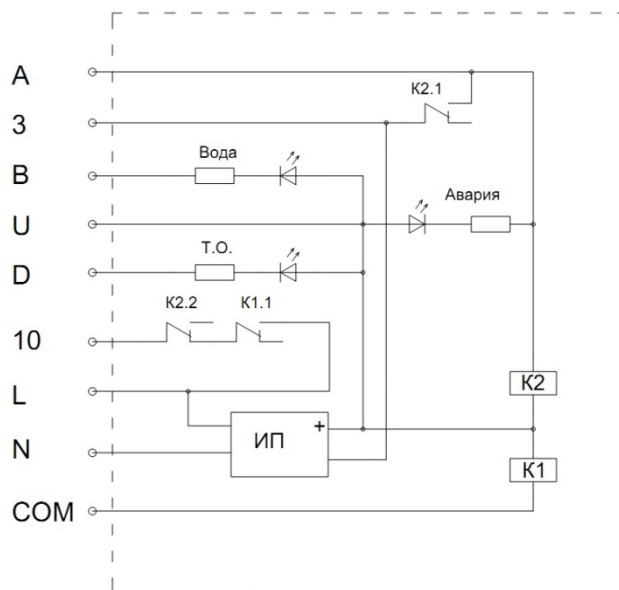

Все исполнительные механизмы выведены на монтажную панель.

Для облегчения подключения модулей умного дома к исполнительным механизмам, канальный увлажнитель снабжен дополнительным модулем реле, который кроме контроля состояния датчиков воды и управления клапаном подачи воды, обеспечивает визуальную индикацию основных параметров.

Подключение исполнительных механизмов увлажнителя к данному модулю реле, необходимо выполнить в соответствии с электрической схемой, представленной ниже.

Устройства увлажнителя подключаемые к модулю

Модуль реле подключения к Wi-Fi