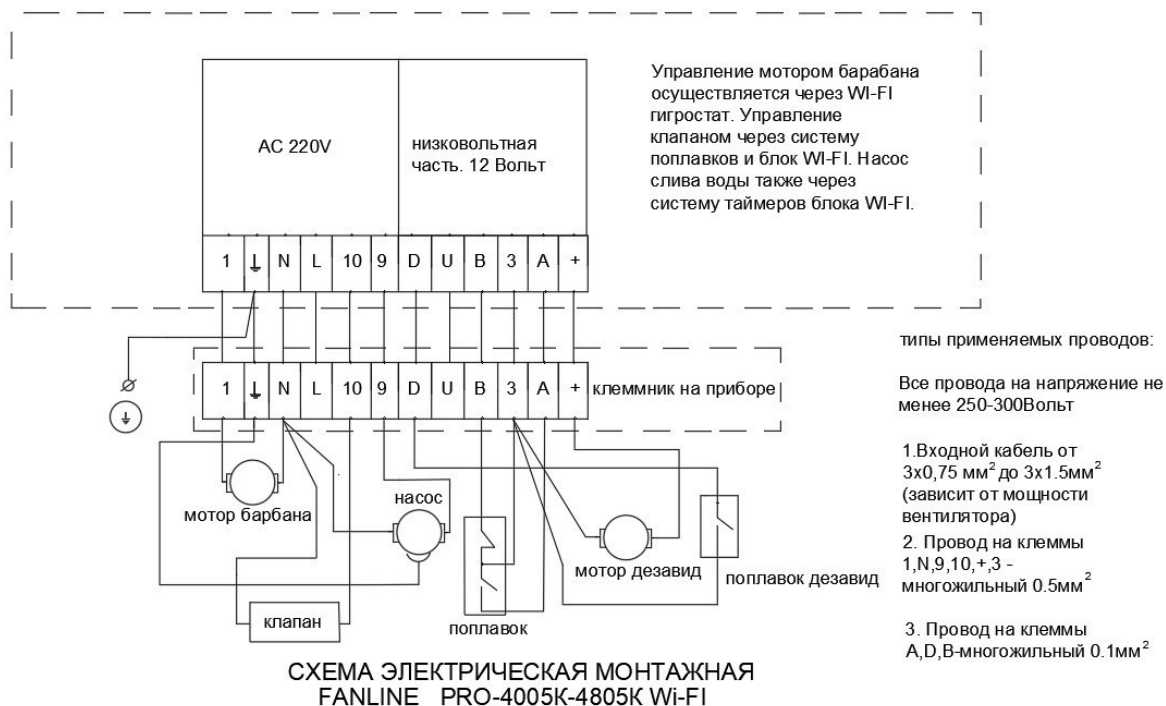

Все исполнительные механизмы выведены на монтажную панель.

Для облегчения подключения модулей умного дома к исполнительным механизмам, канальный увлажнитель снабжен дополнительным модулем реле, который кроме контроля состояния датчиков воды и управления клапаном подачи воды, обеспечивает визуальную индикацию основных параметров.