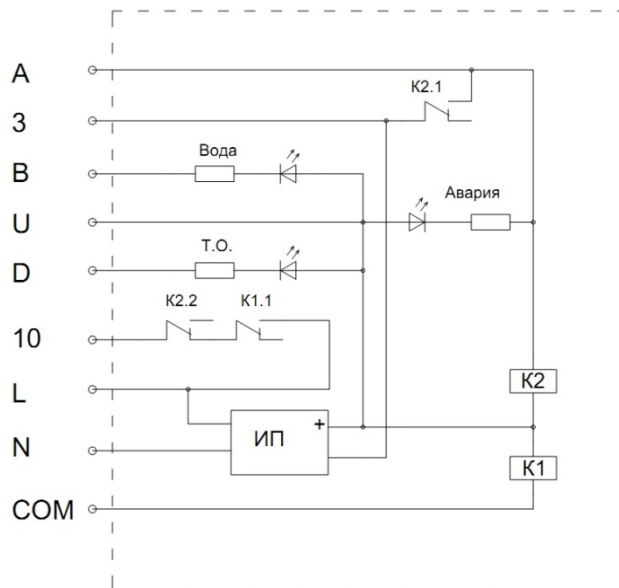

Все исполнительные механизмы выведены на монтажную панель.

Для облегчения подключения модулей умного дома к исполнительным механизмам, канальный увлажнитель снабжен дополнительным модулем реле, который кроме контроля состояния датчиков воды и управления клапаном подачи воды, обеспечивает визуальную индикацию основных параметров.

Подключение исполнительных механизмов увлажнителя к данному модулю реле, необходимо выполнить в соответствии с электрической схемой, представленной ниже.

Устройства увлажнителя подключаемые к модулю

Модуль реле подключения к Wi-Fi