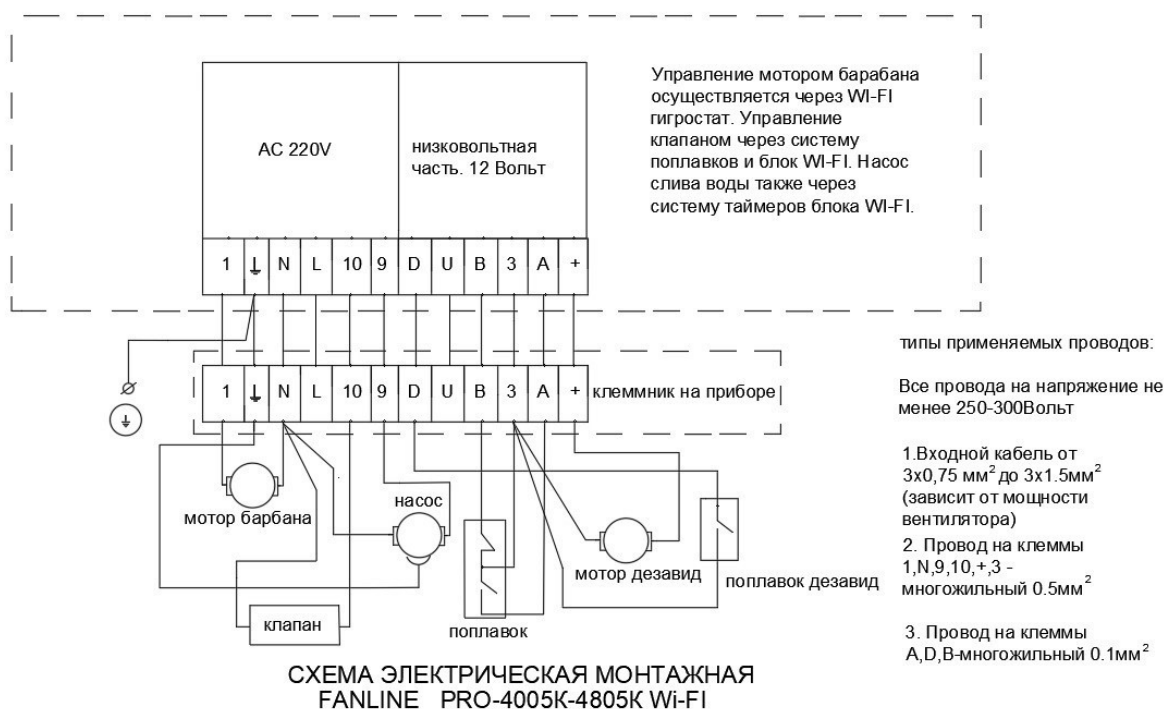

Все исполнительные механизмы выведены на монтажную панель.

Для облегчения подключения модулей умного дома к исполнительным механизмам, канальный увлажнитель снабжен дополнительным модулем реле, который кроме контроля состояния датчиков воды и управления клапаном подачи воды, обеспечивает визуальную индикацию основных параметров.