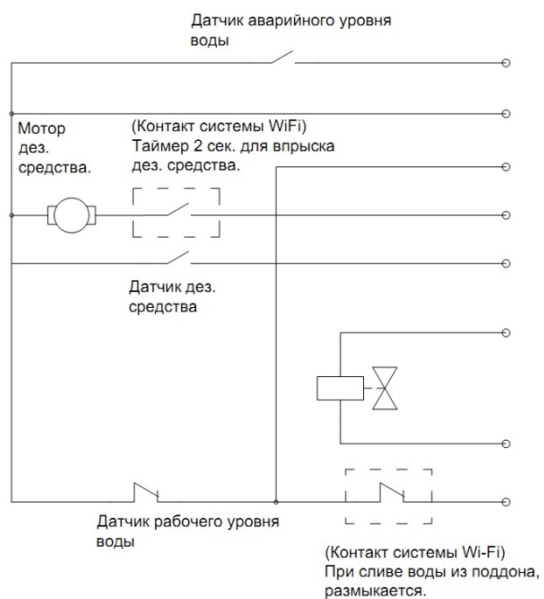

Все исполнительные механизмы выведены на монтажную панель.

Для облегчения подключения модулей умного дома к исполнительным механизмам, канальный увлажнитель снабжен дополнительным модулем реле, который кроме контроля состояния датчиков воды и управления клапаном подачи воды, обеспечивает визуальную индикацию основных параметров.

Подключение исполнительных механизмов увлажнителя к данному модулю реле, необходимо выполнить в соответствии с электрической схемой, представленной ниже.

Устройства увлажнителя подключаемые к модулю

Модуль реле подключения к Wi-Fi